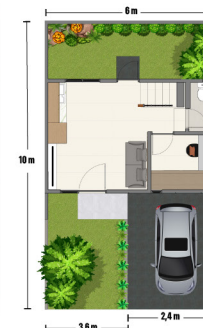

CLUSTER DEPAN MALL

PREMIUM JAPANESE HOUSE CONCEPT

- CLUBHOUSE FASILITAS PREMIUM
- ONE GATE SYSTEM FASILITAS PREMIUM
- LISTRIK BAWAH TANAH FASILITAS PREMIUM
- PONDASI TIANG PANCANG FASILITAS PREMIUM

Cluster Mizumi at Hanami bukan sekadar tempat untuk tinggal, tetapi juga tempat untuk tumbuh dan selalu ingin kembali.

Dibangun untuk hari ini, esok, dan masa depan, Hanami menghadirkan ruang hidup baru bagi keluarga.

Dirancang dan dibangun secara eksklusif dengan perhatian pada kenyamanan serta keberlanjutan.

3 Kamar Tidur

2 Lantai

2 Kamar Mandi

Cicilan Mulai:

Rp **4** Jt-an Per bln*

*S&K berlaku

SIAP HUNI
mulai FEBRUARI
2026

18 Fasilitas Premium

- Clubhouse
- One Gate System
- Swimming Pool
- Kolam Renang Anak
- Green Scenery
- Jogging Track
- Lapangan Basket
- BBQ Area
- Board Game
- Listrik Bawah Tanah
- Mushola
- Gazebo
- Taman Tematik
- Gym Area
- Games Room
- Perpustakaan
- Yoga Garden
- Keamanan 24 Jam

Lantai 1

One Gate System