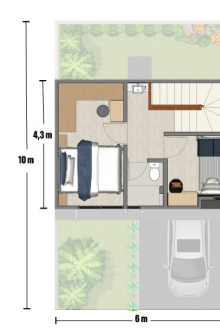

CLUSTER DEPAN MALL

PREMIUM JAPANESE HOUSE CONCEPT

- CLUBHOUSE FASILITAS PREMIUM
- ONE GATE SYSTEM FASILITAS PREMIUM
- LISTRIK BAWAH TANAH FASILITAS PREMIUM
- PONDASI TIANG PANCANG FASILITAS PREMIUM

Cluster Mizumi at Hanami bukan sekadar tempat untuk tinggal, tetapi juga tempat untuk tumbuh dan selalu ingin kembali.

Dibangun untuk hari ini, esok, dan masa depan, Hanami menghadirkan ruang hidup baru bagi keluarga.

Dirancang dan dibangun secara eksklusif dengan perhatian pada kenyamanan serta keberlanjutan.

3 Kamar Tidur

2 Lantai

2 Kamar Mandi

Cicilan Mulai:

Rp **4** Jt-an Per bln*

*S&K berlaku

SIAP HUNI
mulai FEBRUARI
2026

18 Fasilitas Premium

- Clubhouse
- One Gate System
- Swimming Pool
- Kolam Renang Anak
- Green Scenery
- Jogging Track
- Lapangan Basket
- BBQ Area
- Board Game
- Listrik Bawah Tanah
- Mushola
- Gazebo
- Taman Tematik
- Gym Area
- Games Room
- Perpustakaan
- Yoga Garden
- Keamanan 24 Jam

Lantai 2

One Gate System